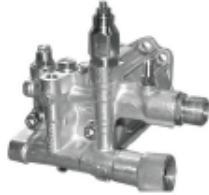

AR 767 LAVADORA DE PRESIÓN 1,900 PSI INDUSTRIAL

<i>Descripción</i>	<i>No. Artículo</i>	<i>UMV</i>
Caudal: 159 gph (600 lt/h) Presión: 1,900 psi (130 bar) Potencia: 2.8 kW - 120 V - 1~60 Hz Rotación: 1,450 rpm Peso: 34 kg	AR 767	1

AR 797 RLW LAVADORA DE PRESIÓN 2,600 PSI INDUSTRIAL

<i>Descripción</i>	<i>No. Artículo</i>	<i>UMV</i>
Caudal: 203 gph (770 lt/h) Presión: 2,600 psi (180 bar) Potencia: 6.6 kW - 230 V - 3~60 Hz Rotación: 1,450 rpm Peso: 47 kg	AR 797 RLW	1

AR 3550 LAVADORA DE AGUA CALIENTE 2,050 PSI INDUSTRIAL

<i>Descripción</i>	<i>No. Artículo</i>	<i>UMV</i>
Caudal: 142 gph (540 lt/h) Presión: 2,050 psi (140 bar) Potencia: 2.4 kW - 120 V - 1~60 Hz Rotación: 2,800 rpm Temperatura inicial: 30°C Temperatura máxima: 150°C Temperatura promedio: 50°C Peso: 47 kg	AR 3550	1

RMV 2.5 G30 D BOMBA Ø 3/4"

<i>Descripción</i>	<i>No. Artículo</i>	<i>UMV</i>
Caudal: 2.5 gpm (9 l/min) Presión: 2,800 psi (180 bar) Potencia: 4.8 hp (3.6 kW) Rotación: 3,400 rpm Peso: 4 kg	AR 22465	1

RSV 3 G31 D BOMBA Ø 3/4"