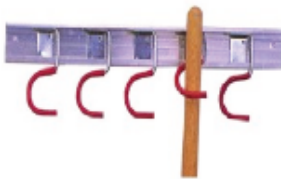

COLGADOR (RACK) DE ALUMINIO PARA 5 ÚTILES CON MANERALES

Descripción	No. Articulo	UMV
Apropiado para colgar escobas y útiles de jardinería	67-0113-156	10